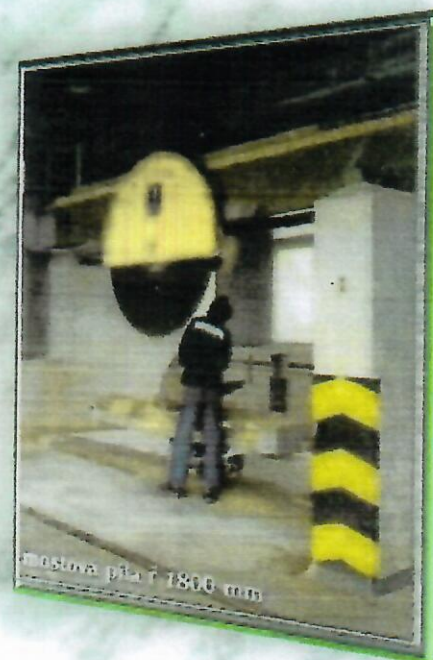

Kamenická dílna

Markovice

**zajišťuje veškeré kamenické práce z
přírodního kamene**

- **Výrobu a montáž pomníku, rámu a krycích desek**
- **Písmo, graveraci**
- **Lampy, vázy, urny, mísy**
- **Skleněné nápisové desky**
- **Žulovou dlažbu, obklady, schody**
- **Parapety a kuchyňské desky**
- **Masivní prvky, atypické výrobky**